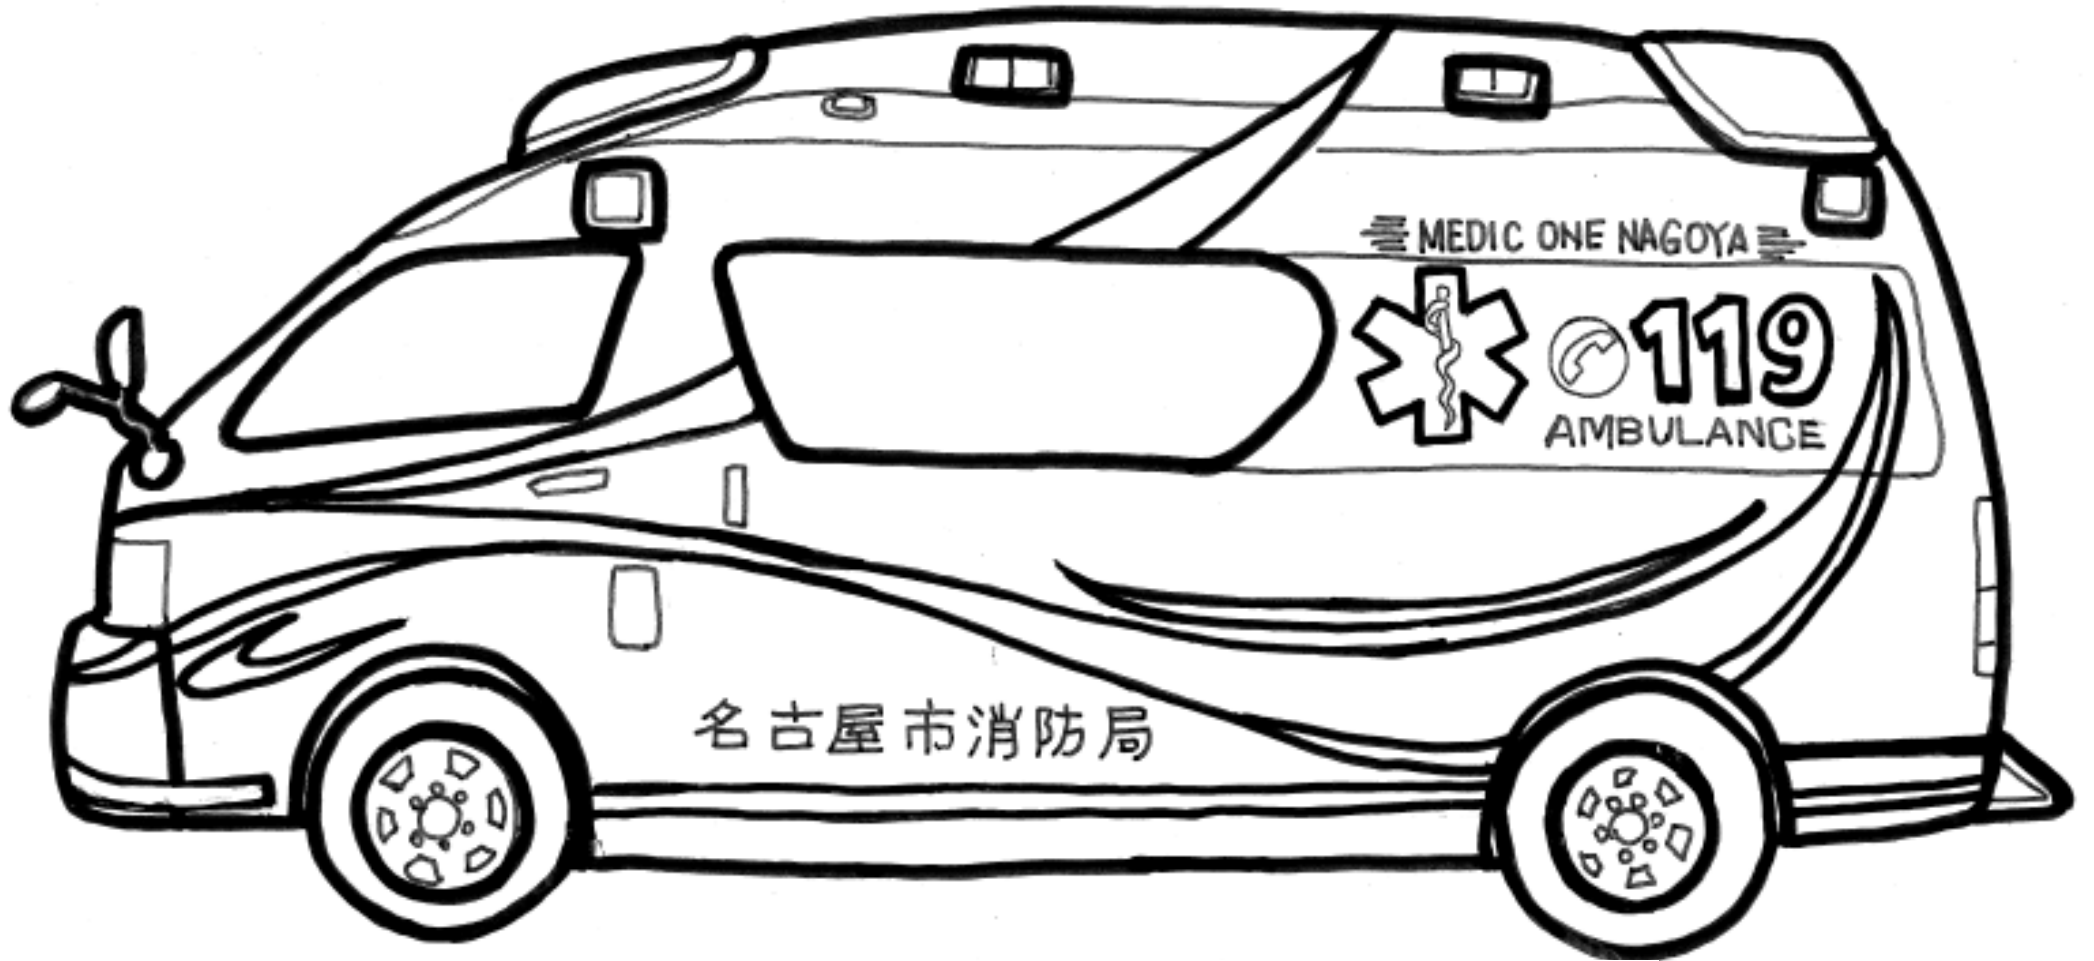

きゅうきゅうしゃ (めでいっくわん なごや)

ぬい絵・救急車

(MEDIC ONE NAGOYA)

おぶき くまじり けしやう ぶから せめん えが なごやしほうぼうきく きゅうきゅうしゃ
歌舞伎の隈取(化粧)をモチーフにした図柄を 側面に 描いた 名古屋市消防局の救急車